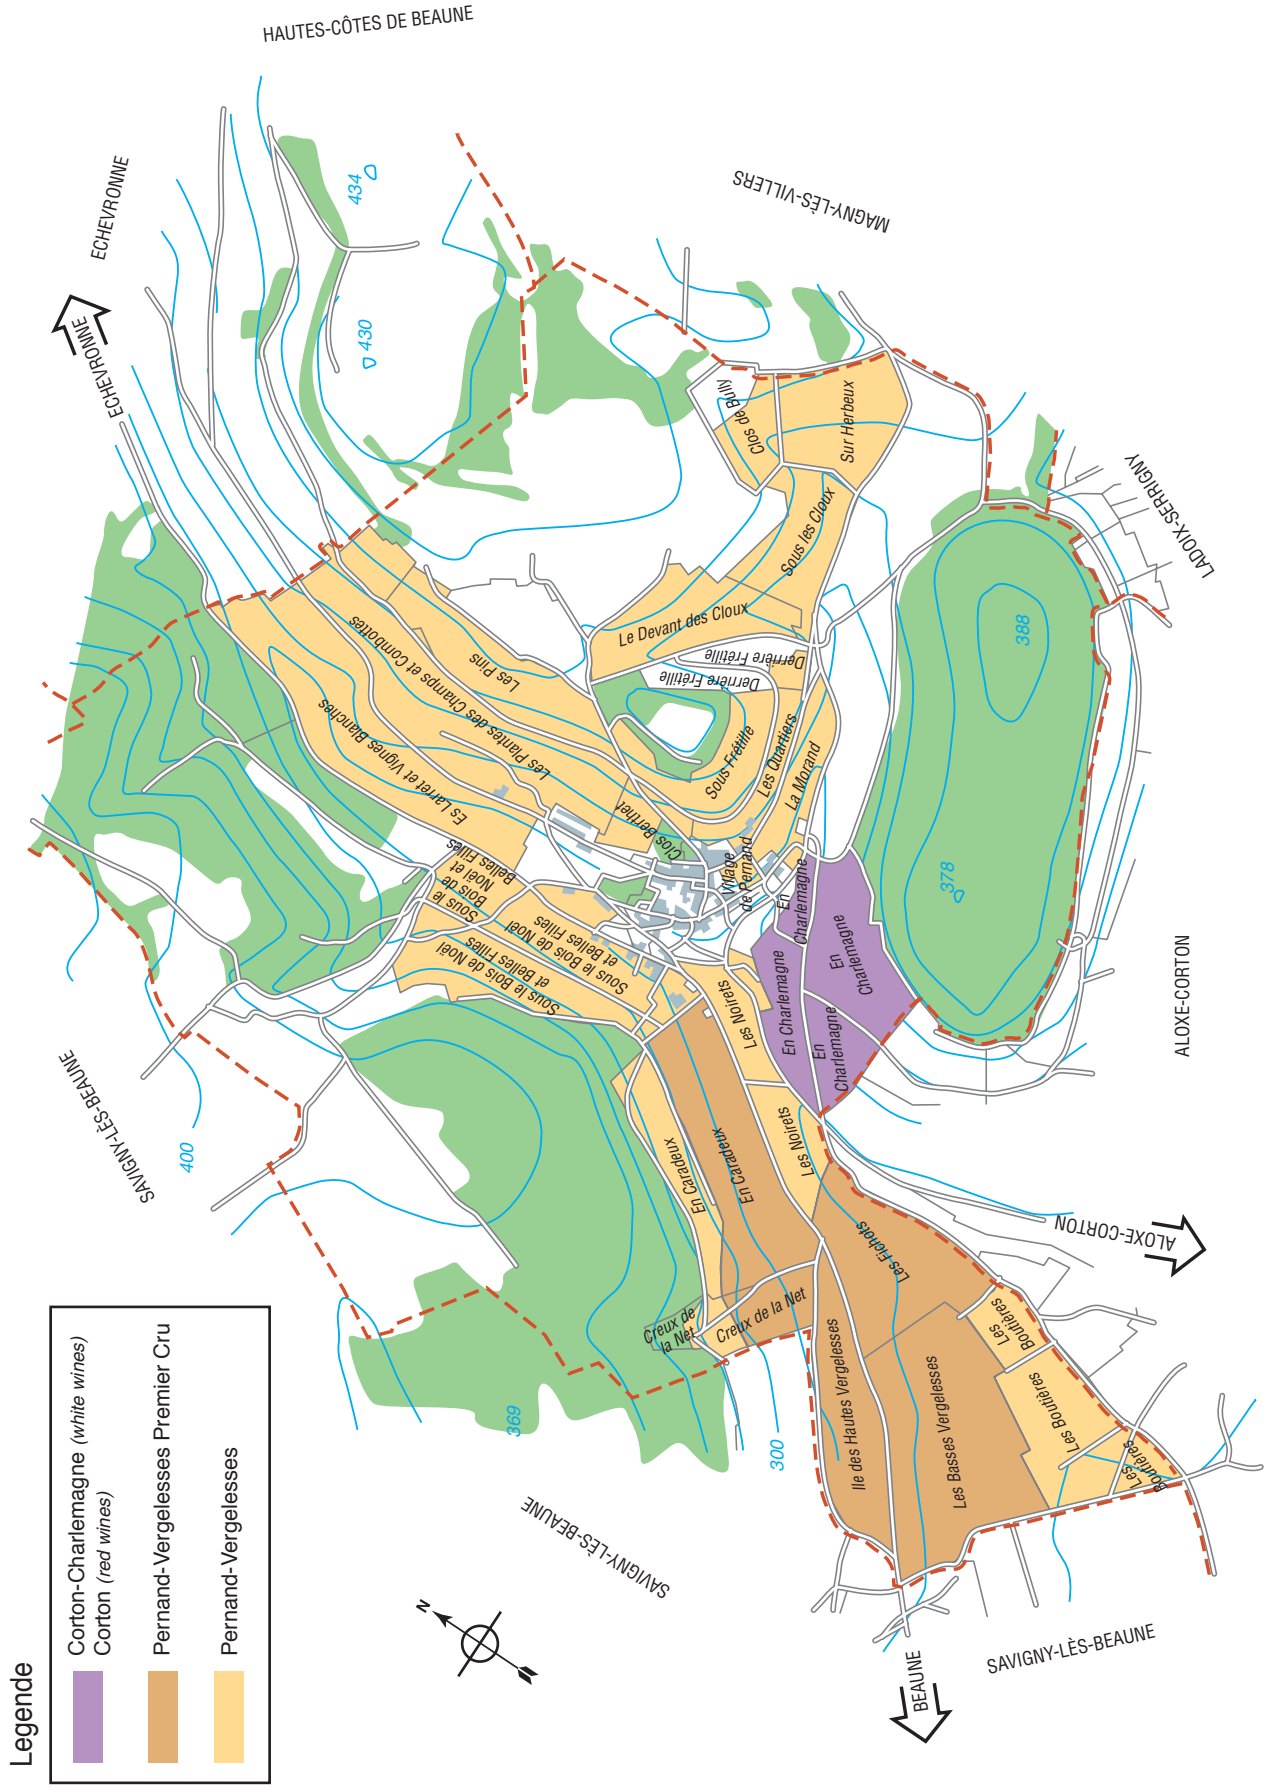

PERNAND-VERGEELSES

Legende

	Corton-Charlemagne (white wines)
	Corton (red wines)
	Pernand-Vergeelles Premier Cru
	Pernand-Vergeelles